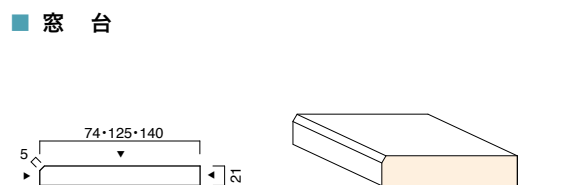

※対応ケーシングは別売・48ページ参照

| 品番         | サイズ(mm) | 価格         | 納期(日数) |
|------------|---------|------------|--------|
| PP-MW26115 | L=2,120 | ¥3,500 / 本 | 即      |

| 品番         | サイズ(mm)       | 価格         | 納期(日数) |
|------------|---------------|------------|--------|
| PP-MD2174  | W= 74 L=2,120 | ¥2,600 / 本 | 即      |
| PP-MD21125 | W=125 L=2,120 | ¥3,800 / 本 |        |
| PP-MD21140 | W=140 L=2,120 | ¥4,300 / 本 |        |