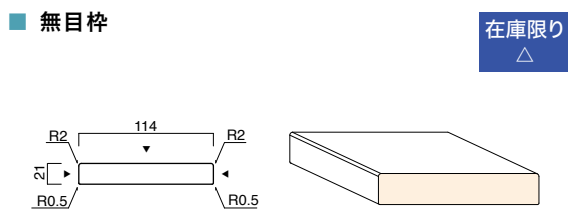

◆ 49ページ *Millwork* 造作材-ホワイト塗装仕上

・仕上げ面:▲印  
・材質: MDFまたは木製

| 品番   | サイズ(mm) | 価格              | 納期(日数) |
|------|---------|-----------------|--------|
| PP54 | L=3,600 | ¥12,500 / 5本セット | 即      |

| 品番      | サイズ(mm) | 価格              | 納期(日数) |
|---------|---------|-----------------|--------|
| PP-B623 | L=3,600 | ¥16,500 / 5本セット | △      |