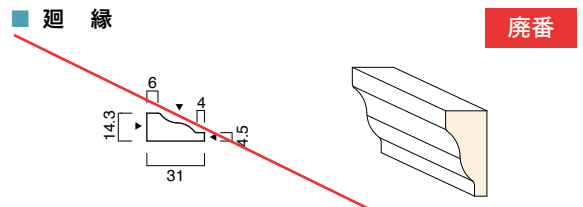

品番	サイズ(mm)	価格	納期(日数)
PP-C3244	L=3,600	¥9,500 / 5本セット	即