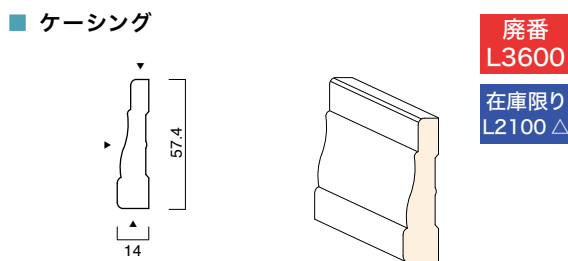

品番	サイズ(mm)	価格	納期(日数)
PP-UB21114	L=2,120	¥3,500 / 本	▲

品番	サイズ(mm)	価格	納期(日数)
PP356	L=3,600	¥15,500 / 5本セット	
PP356-7	L=2,100	¥1,800 / 本	▲