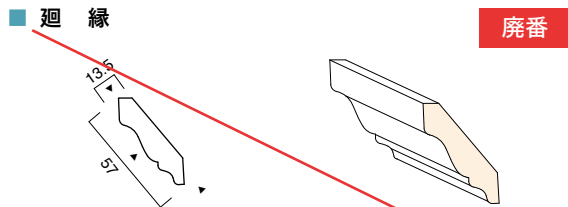

2021年1月発行分「COSTA - ホワイト塗装ドアカタログ-」におきまして、諸般の事情により、49ページに掲載の造作材の一部を廃番とし、現在庫終了をもって販売終了とさせていただきますことになりました。

お客様にはご迷惑をおかけいたしますが、何卒ご理解のほど宜しくお願い致します。また、今後とも弊社商品をご愛顧賜ります様、重ねてお願い申し上げます。なお、最新の在庫数につきましては、お問い合わせください。

◆ 49ページ *Millwork* 造作材-ホワイト塗装仕上

・仕上げ面:▲印
・材質: MDFまたは木製

品番	サイズ(mm)	価格	納期(日数)
PP54	L=3,600	¥12,500 / 5本セット	即