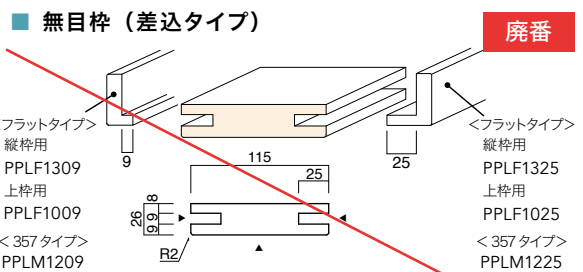

※対応ケーシングは別売・48ページ参照

品番	サイズ(mm)	価格	納期(日数)
PP-MW26115	L=2,120	¥3,500 / 本	即