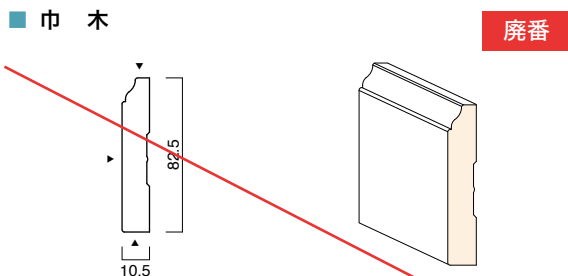

◆ 49ページ *Millwork* 造作材-ホワイト塗装仕上

・仕上げ面:▲印  
・材質: MDFまたは木製

| 品番   | サイズ(mm) | 価格              | 納期(日数) |
|------|---------|-----------------|--------|
| PP54 | L=3,600 | ¥12,500 / 5本セット | 即      |

| 品番      | サイズ(mm) | 価格              | 納期(日数) |
|---------|---------|-----------------|--------|
| PP-B623 | L=3,600 | ¥16,500 / 5本セット | △      |