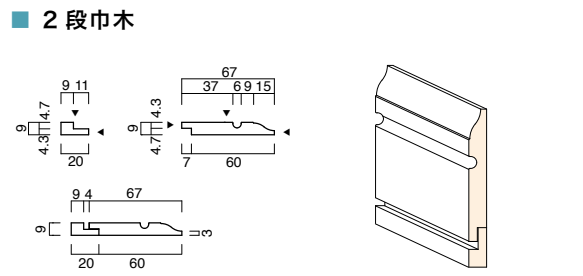

品番	サイズ(mm)	価格	納期(日数)
PP-BB0980	L=3,600	¥24,000 / 5本セット	即