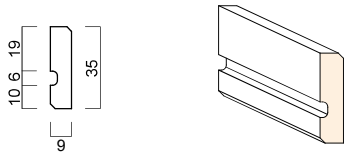

ヘムロック造作材

・材質：ヘムロック 無塗装品

ヘムロック造作材に新商品が登場しました。
長さも2700mmとなり、より使いやすくなりました。

ヘムロック造作材

巾木 BF6型

品番	サイズ (mm)	入数	在庫	価格
HZ-BF60-27	L=2,700	1本	○	¥1,900
HZ-BF60-2710	L=2,700	10本	○	¥15,500

巾木 BV6型

品番	サイズ (mm)	入数	在庫	価格
HZ-BV60-27	L=2,700	1本	○	¥1,900
HZ-BV60-2710	L=2,700	10本	○	¥15,500

廻り縁 CR3型

品番	サイズ (mm)	入数	在庫	価格
HZ-CR30-27	L=2,700	1本	○	¥1,500
HZ-CR30-2710	L=2,700	10本	○	¥11,200

見切 LD2型

・縦用

品番	サイズ (mm)	入数	在庫	価格
HZ-LD20T-27	L=2,700	1本	○	¥2,000
HZ-LD20T-2710	L=2,700	10本	○	¥16,000

・横用

品番	サイズ (mm)	入数	在庫	価格
HZ-LD20Y-27	L=2,700	1本	○	¥2,000
HZ-LD20Y-2710	L=2,700	10本	○	¥16,000