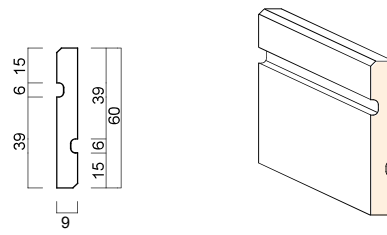

ヘムロック造作材

・材質：ヘムロック 無塗装品

ヘムロック造作材に新商品が登場しました。
長さも2700mmとなり、より使いやすくなりました。

ヘムロック造作材

巾木 BF6型

品番	サイズ (mm)	入数	在庫	価格
HZ-BF60-27	L=2,700	1本	○	¥1,900
HZ-BF60-2710	L=2,700	10本	○	¥15,500

巾木 BV6型

品番	サイズ (mm)	入数	在庫	価格
HZ-BV60-27	L=2,700	1本	○	¥1,900
HZ-BV60-2710	L=2,700	10本	○	¥15,500

廻り縁 CR3型

品番	サイズ (mm)	入数	在庫	価格
HZ-CR30-27	L=2,700	1本	○	¥1,500
HZ-CR30-2710	L=2,700	10本	○	¥11,200

見切 LD2型

・縦用

品番	サイズ (mm)	入数	在庫	価格
HZ-LD20T-27	L=2,700	1本	○	¥2,000
HZ-LD20T-2710	L=2,700	10本	○	¥16,000

・横用

品番	サイズ (mm)	入数	在庫	価格
HZ-LD20Y-27	L=2,700	1本	○	¥2,000
HZ-LD20Y-2710	L=2,700	10本	○	¥16,000