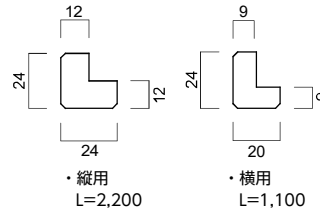

廻り縁 CR3型

品番	サイズ (mm)	入数	在庫	価格
HZ-CR30-27	L=2,700	1本	○	¥1,500
HZ-CR30-2710	L=2,700	10本	○	¥11,200

見切 LD2型

・縦用

品番	サイズ (mm)	入数	在庫	価格
HZ-LD20T-27	L=2,700	1本	○	¥2,000
HZ-LD20T-2710	L=2,700	10本	○	¥16,000

・横用

品番	サイズ (mm)	入数	在庫	価格
HZ-LD20Y-27	L=2,700	1本	○	¥2,000
HZ-LD20Y-2710	L=2,700	10本	○	¥16,000

額縁 KF4型

・縦用

品番	サイズ (mm)	入数	在庫	価格
HZ-KF40T-27	L=2,700	1本	○	¥2,000
HZ-KF40T-2710	L=2,700	10本	○	¥16,000

・横用

品番	サイズ (mm)	入数	在庫	価格
HZ-KF40Y-27	L=2,700	1本	○	¥2,000
HZ-KF40Y-2710	L=2,700	10本	○	¥16,000

枠セット

無目枠セット

・縦枠 L=2,200

・上枠 L=1,100

品番	在庫	価格
IHWFN-00U1AN	○	¥17,800

*縦枠 2本・上枠 1本 / セット

開口見切りセット

品番	在庫	価格
IHWYN-00U1NN	○	¥5,800

*縦用 2本・横用 1本 / セット

腰壁・羽目板

腰壁・羽目板

・ヘムロック

品番	サイズ (mm)	入数	在庫	価格
PHL51-R0888	乱尺	3.56㎡	○	¥24,800