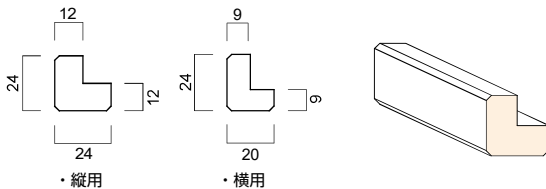

ヘムロック造作材

・材質：ヘムロック 無塗装品

ヘムロック造作材に新商品が登場しました。
長さも2700mmとなり、より使いやすくなりました。

ヘムロック造作材

巾木 BF6型

品番	サイズ (mm)	入数	在庫	価格
HZ-BF60-27	L=2,700	1本	○	¥1,900
HZ-BF60-2710	L=2,700	10本	○	¥15,500

巾木 BV6型

品番	サイズ (mm)	入数	在庫	価格
HZ-BV60-27	L=2,700	1本	○	¥1,900
HZ-BV60-2710	L=2,700	10本	○	¥15,500

廻り縁 CR3型

品番	サイズ (mm)	入数	在庫	価格
HZ-CR30-27	L=2,700	1本	○	¥1,500
HZ-CR30-2710	L=2,700	10本	○	¥11,200

見切 LD2型

・縦用

品番	サイズ (mm)	入数	在庫	価格
HZ-LD20T-27	L=2,700	1本	○	¥2,000
HZ-LD20T-2710	L=2,700	10本	○	¥16,000

・横用

品番	サイズ (mm)	入数	在庫	価格
HZ-LD20Y-27	L=2,700	1本	○	¥2,000
HZ-LD20Y-2710	L=2,700	10本	○	¥16,000