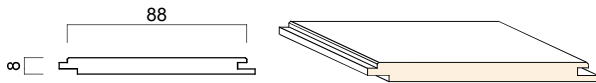

・上枠 L=1,100

品番	在庫	価格
IHWFN-00U1AN	○	¥17,800

*縦枠 2本・上枠 1本 / セット

開口見切りセット

品番	在庫	価格
IHWYN-00U1NN	○	¥5,800

*縦用 2本・横用 1本 / セット

腰壁・羽目板

腰壁・羽目板

・ヘムロック

品番	サイズ (mm)	入数	在庫	価格
PHL51-R0888	乱尺	3.56㎡	○	¥24,800