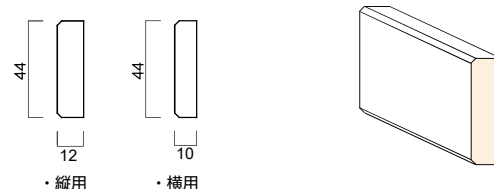

ヘムロック造作材

・材質：ヘムロック 無塗装品

ヘムロック造作材に新商品が登場しました。
長さも2700mmとなり、より使いやすくなりました。

ヘムロック造作材

巾木 BF6型

品番	サイズ (mm)	入数	在庫	価格
HZ-BF60-27	L=2,700	1本	○	¥1,900
HZ-BF60-2710	L=2,700	10本	○	¥15,500

巾木 BV6型

品番	サイズ (mm)	入数	在庫	価格
HZ-BV60-27	L=2,700	1本	○	¥1,900
HZ-BV60-2710	L=2,700	10本	○	¥15,500

廻り縁 CR3型

品番	サイズ (mm)	入数	在庫	価格
HZ-CR30-27	L=2,700	1本	○	¥1,500
HZ-CR30-2710	L=2,700	10本	○	¥11,200

見切 LD2型

・縦用

品番	サイズ (mm)	入数	在庫	価格
HZ-LD20T-27	L=2,700	1本	○	¥2,000
HZ-LD20T-2710	L=2,700	10本	○	¥16,000

・横用

品番	サイズ (mm)	入数	在庫	価格
HZ-LD20Y-27	L=2,700	1本	○	¥2,000
HZ-LD20Y-2710	L=2,700	10本	○	¥16,000

額縁 KF4型

・縦用

品番	サイズ (mm)	入数	在庫	価格
HZ-KF40T-27	L=2,700	1本	○	¥2,000
HZ-KF40T-2710	L=2,700	10本	○	¥16,000

・横用

品番	サイズ (mm)	入数	在庫	価格
HZ-KF40Y-27	L=2,700	1本	○	¥2,000
HZ-KF40Y-2710	L=2,700	10本	○	¥16,000

枠セット

無目枠セット

・縦枠 L=2,200

・上枠 L=1,100

品番	在庫	価格
IHWFN-00U1AN	○	¥17,800

*縦枠 2本・上枠 1本 / セット

開口見切りセット

品番	在庫	価格
IHWYN-00U1NN	○	¥5,800

*縦用 2本・横用 1本 / セット

腰壁・羽目板

腰壁・羽目板