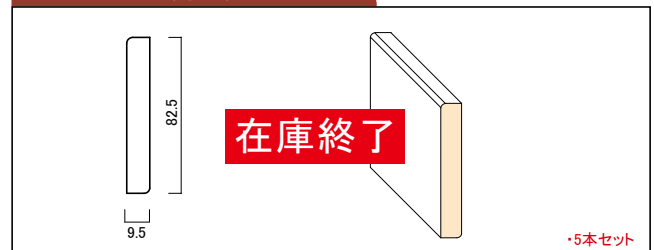

無塗装品

品番	長さ	在庫	価格
H3111	3.6m以上	△	¥9,250/セット
H3111	3.0m	△	¥7,700/セット

ベースボード (巾木)

無塗装品

品番	長さ	在庫	価格
H653	3.6m以上		

ベースボード (巾木)

無塗装品

品番	長さ	在庫	価格
H3112	3.6m以上		