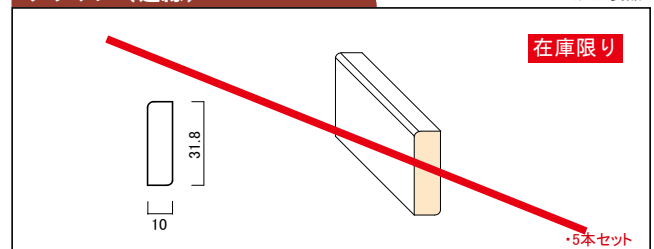

クラウン (廻縁)

無塗装品

品番	長さ	在庫	価格
H3241	3.6m以上	△	¥6,600/セット