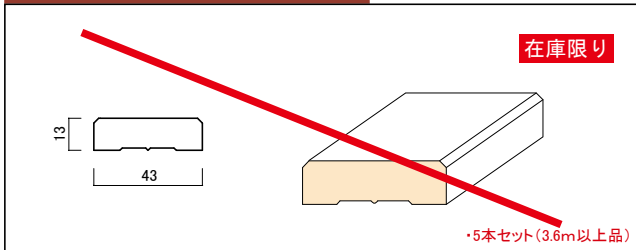

廃番・在庫限り商品

[p186・187・188] モールディング (ベイツガ)

ケーシング (額縁)

無塗装品

品番	長さ	在庫	価格
H40422	3.6m以上		
H10122	7'+3'セット*	△	¥2,300/セット
H10122	7'	△	¥920/本

在庫終了

*p68に掲載の2本・3本引込戸用のケーシングセットも在庫限りとなります

ベースボード (巾木)