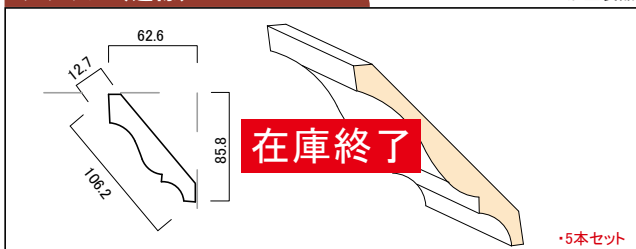

クラウン (廻縁)

無塗装品

品番	長さ	在庫	価格
H48	3.6m以上