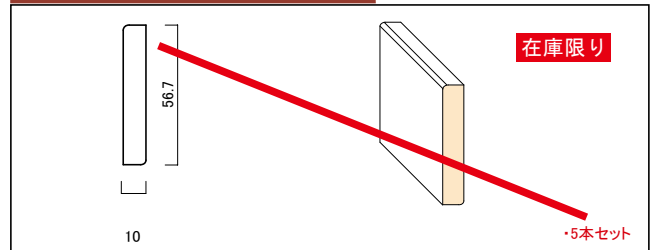

ベースボード (巾木)

無塗装品

品番	長さ	在庫	価格
H3111	3.6m以上	△	¥9,250/セット
H3111	3.0m	△	¥7,700/セット