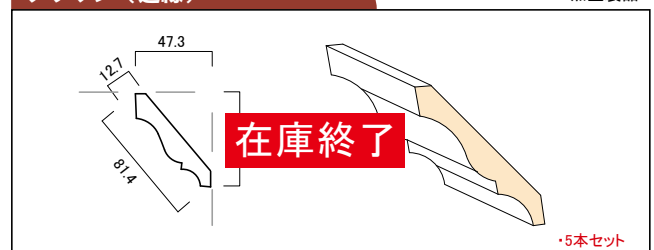

クラウン (廻縁)

無塗装品

品番	長さ	在庫	価格
H49	3.6m以上