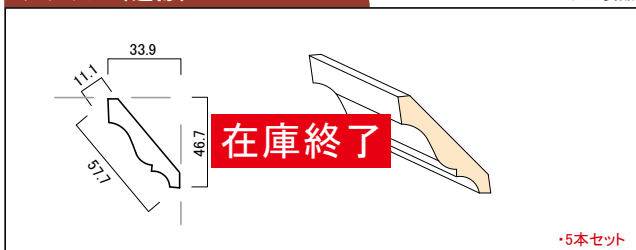

クラウン (廻縁)

無塗装品

品番	長さ	在庫	価格
H54	3.6m以上