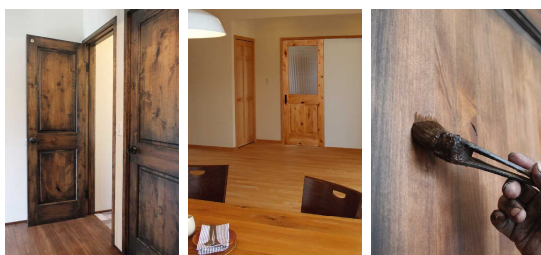

廃番・在庫限り商品

[p115] 引戸部材

ポケットドアフレーム (壁内へのドア引き込み用部材)

在庫限り

品番	在庫	価格
PDF	△	¥16,200
1500PPK3 (ハードウェアセットのみ)	△	¥2,200

[p118] クイックセット

玄関用ハンドル シェルバーン アウトサイド (外側)

在庫限り

色:L03(ポリッシュプラス ライフタイム仕上げ)

品番	種類	在庫	価格
800SE-LIP-L03	玄関用ハンドル (スマートキー)	△	¥29,900
802SE-LIP-L03	ダミーハンドル	△	¥26,400

[p126] エムテック

アイスホワイト

在庫限り

■ロゼット
色:US10B(オイルラッドブロンズ)
形状:レギュラーロゼット

品番	種類	在庫	価格
8100IW-10B	空錠	△	¥19,800

[p126] エムテック

オールドタウン クリア

在庫限り

■ロゼット
色:US10B(オイルラッドブロンズ)
形状:レギュラーロゼット

品番	種類	在庫	価格
8100OT-10B	空錠	△	¥24,000

ベルモント

在庫限り

■ロゼット
色:US7(フレンチアンティーク)
形状:ロープロゼット

品番	種類	在庫	価格
8101BT-7	空錠	△	¥24,000

[p132~139] H.Pdoor Antique (ハンドペイントドア アンティーク)

在庫限り

H.Pdoor Antiqueは在庫限りになります。

*イノア ノットイーアルダードアにアンティーク塗装することで H.Pdoor Antique塗装が対応可能です。