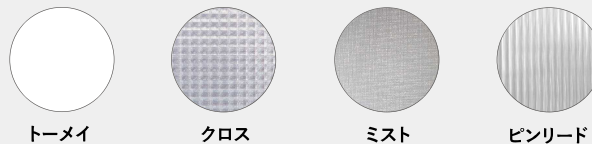

室内窓

ヘムロックの美しい木目はナチュラルなインテリアにピッタリ。
光や風を通し、開放感ある空間に。
人の気配を感じられる室内窓がゆるやかに空間をつなぎ
家族のコミュニケーションを育みます。

大変ご好評頂いております室内窓ですが、仕様も新たにより
使いやすくなりました。

両開きセット サイズ：W790×H745×D72(枠付き)

<p>790 745</p> <p>※枠付きのセットになります。</p> <p>格子付き</p> <p>※付属金物※ ・マグネットキャッチ ・ヒンジ ・丸棒調整器</p>	品番	ガラス	在庫	価格
	IWND-77T	トーマイ	受	¥68,000/セット
	IWND-77C	クロス	受	
	IWND-77M	ミスト	受	
	IWND-77P	ピンリード	受	
	IWNDG-77T (格子付き)	トーマイ	受	¥82,000/セット
	IWNDG-77C (格子付き)	クロス	受	
	IWNDG-77M (格子付き)	ミスト	受	
IWNDG-77P (格子付き)	ピンリード	受		

オーニングセット サイズ：W648×H548×D72(枠付き)

<p>648 548</p> <p>※枠付きのセットになります。</p> <p>格子付き</p> <p>※付属金物※ ・フリクションステー</p>	品番	ガラス	在庫	価格
	IWNA-65T	トーマイ	受	¥45,000/セット
	IWNA-65C	クロス	受	
	IWNA-65M	ミスト	受	
	IWNA-65P	ピンリード	受	
	IWNAG-65T (格子付き)	トーマイ	受	¥52,000/セット
	IWNAG-65C (格子付き)	クロス	受	
	IWNAG-65M (格子付き)	ミスト	受	
IWNAG-65P (格子付き)	ピンリード	受		

- ご注意** *材質：ヘムロック。無塗装品。
*ハンドルは別途お求め下さい。(下記参照)
*納期：受注後 実働6~10日後出荷。

対応ガラス

ハンドル *別売り部材

<p>ISPH-S 230F-BK</p>			
品番	サイズ	在庫	価格
ISPH-S	L=118mm 材質：鉄	○	¥700/個
230F-BK	φ30×25mm 材質：真鍮	○	¥900/個