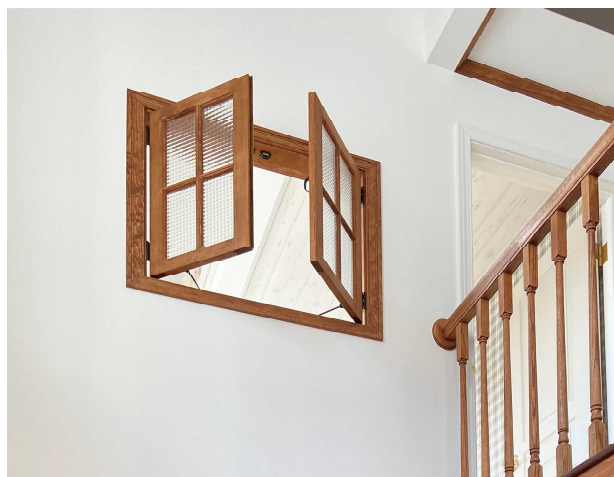

室内窓

ヘムロックの美しい木目はナチュラルなインテリアにピッタリ。
光や風を通し、開放感ある空間に。
人の気配を感じられる室内窓がゆるやかに空間をつなぎ
家族のコミュニケーションを育みます。

大変ご好評頂いております室内窓ですが、仕様も新たにより
使いやすくなりました。

両開きセット サイズ：W790×H745×D72(枠付き)

<p>790 745</p> <p>※枠付きのセットになります。</p> <p>格子付き</p> <p>※付属金物※ ・マグネットキャッチ ・ヒンジ ・丸棒調整器</p>	品番	ガラス	在庫	価格
	IWND-77T	トーマイ	受	¥68,000/セット
	IWND-77C	クロス	受	
	IWND-77M	ミスト	受	
	IWND-77P	ピンリード	受	
	IWNDG-77T (格子付き)	トーマイ	受	¥82,000/セット
	IWNDG-77C (格子付き)	クロス	受	
	IWNDG-77M (格子付き)	ミスト	受	
IWNDG-77P (格子付き)	ピンリード	受		

オーニングセット サイズ：W648×H548×D72(枠付き)

<p>648 548</p> <p>※枠付きのセットになります。</p> <p>格子付き</p> <p>※付属金物※ ・フリクションステー</p>	品番	ガラス	在庫	価格
	IWNA-65T	トーマイ	受	¥45,000/セット
	IWNA-65C	クロス	受	
	IWNA-65M	ミスト	受	
	IWNA-65P	ピンリード	受	
	IWNAG-65T (格子付き)	トーマイ	受	¥52,000/セット
	IWNAG-65C (格子付き)	クロス	受	
	IWNAG-65M (格子付き)	ミスト	受	
IWNAG-65P (格子付き)	ピンリード	受		